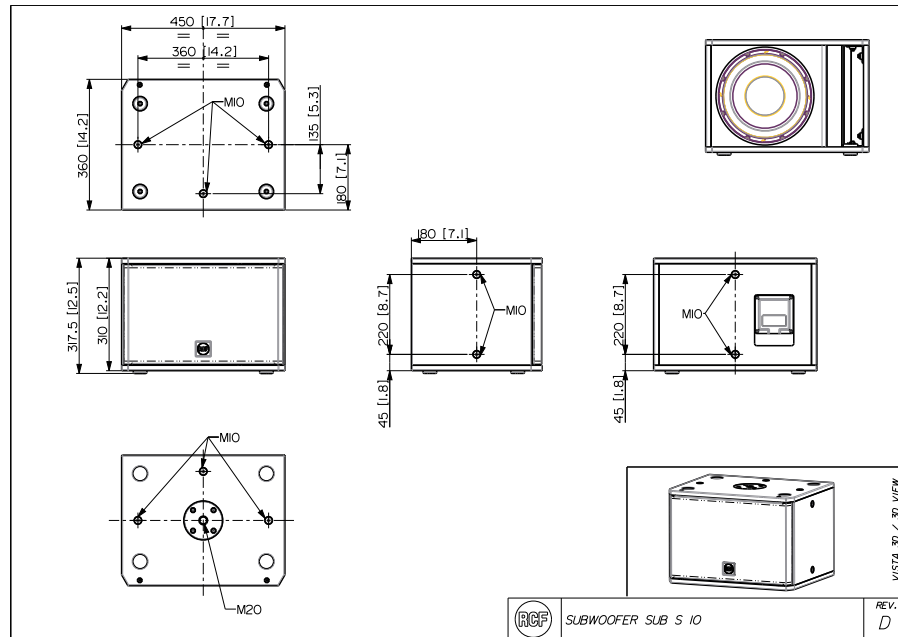

### SPECIFICHE TECNICHE

<b>Specifiche acustiche</b>	Risposta in frequenza (-10dB)	45 Hz - 200 Hz
	Max SPL @ 1m	124 dB
	Sensibilità del sistema	92 dB
<b>Sezione di potenza</b>	Amplificazione	Full Range
	Impedenza nominale	8 ohm
	Potenza	400 W RMS
	Potenza di picco	1600 W PEAK
	Amplificatori raccomandati	QPS 6.0K, IPS 2.5K, IPS 1.5K, DMA 504, DMA 162, DMA 162P
<b>Trasduttori</b>	Woofer	1 x 10", 2.5" v.c
<b>Sezione Input/Output</b>	Connettori in ingresso	Euroblock
	Connessioni di uscita	Euroblock
<b>Conformità agli standard</b>	Standard di sicurezza	CE compliant
<b>Specifiche fisiche</b>	Materiale Cabinet/Case	Plywood
	Hardware	12 x M10
	Pole mount/Cap	M20 thread
	Griglia	Steel with clothing
	Colore	Black
<b>Dimensioni / Peso</b>	Altezza	318 mm / 12.52 inches
	Larghezza	450 mm / 17.72 inches
	Profondità	360 mm / 14.17 inches
	Peso	19.6 kg / 43.21 lbs